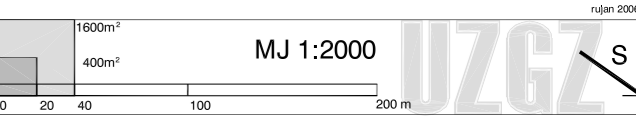

**URBANISTIČKI PLAN UREDENJA
PODUZETNIČKE ZONE KRIŽ**

KORIŠTENJE I NAMJENA POVRŠINA

1. TUMAČ PLANSKOG ZNAKOVILJA
2. GRANICA UPU GOSPODARSKE ZONE KRIŽ
   - **1. KORIŠTENJE I NAMJENA POVRŠINA**
     - **I** GOSPODARSKA NAMJENA - PROIZVODNA
     - **T** GOSPODARSKA NAMJENA - TURISTIČKA
     - GRADIM DIO ČESTICE - PROIZVODNA NAMJENA
     - GRADIM DIO ČESTICE - TURISTIČKA NAMJENA
     - NEGRADIM DIO ČESTICE
     - **Z** ZAŠTITNO ZELENILO
     - MAKSIMALNI GRAĐEVNI PRAVAC
     - **IS** POVRŠINE INFRASTRUKTURNIH SUSTAVA
     - **TS** POVRŠINE INFRASTRUKTURNIH SUSTAVA - TRAFOSTANICA
     - OTVORENI KANAL - LATERALNI
     - PLANIRAN ČVOR 'KRIŽ'
     - PRISTUPNA CESTA GOSPODARSKE ZONE
     - POSTOJEĆA ŽELJEZNIČKA MAGISTRALNA PRUGA I. REDA
     - ALTERNATIVNA TRASA X. EUROPSKOG ŽELJEZNIČKOG PROMETNOG KORIDORA
     - **1** BROJ ZONE

Županija: Zagrebačka	Opcina: Križ
Naziv prostornog plana: URBANISTIČKI PLAN UREDENJA PODUZETNIČKE ZONE KRIŽ	
Naziv kartografskog prikaza: KORIŠTENJE I NAMJENA POVRŠINA	
Broj kartografskog prikaza: 1.	Mjefilo kartografskog prikaza: 1:2000
Program mjera za unapređenje stanja na području Općine Križ za razdoblje prolazac: 2005.-prolaziac 2008. godine	Odluka Općinskog vijeća o donošenju Urbanističkog plana uređenja poduzetničke zone Križ: Glasnik Zagrebačke županije br. 300/05, od 29.09.05.
Glasnik Zagrebačke županije br. 300/05, od 29.09.05.	Javni uvid održan od: 24.24. do: 24.05.2006.
Pečat tješa odgovornog za provođenje javne rasprave	Odgovorna osoba za provođenje javne rasprave