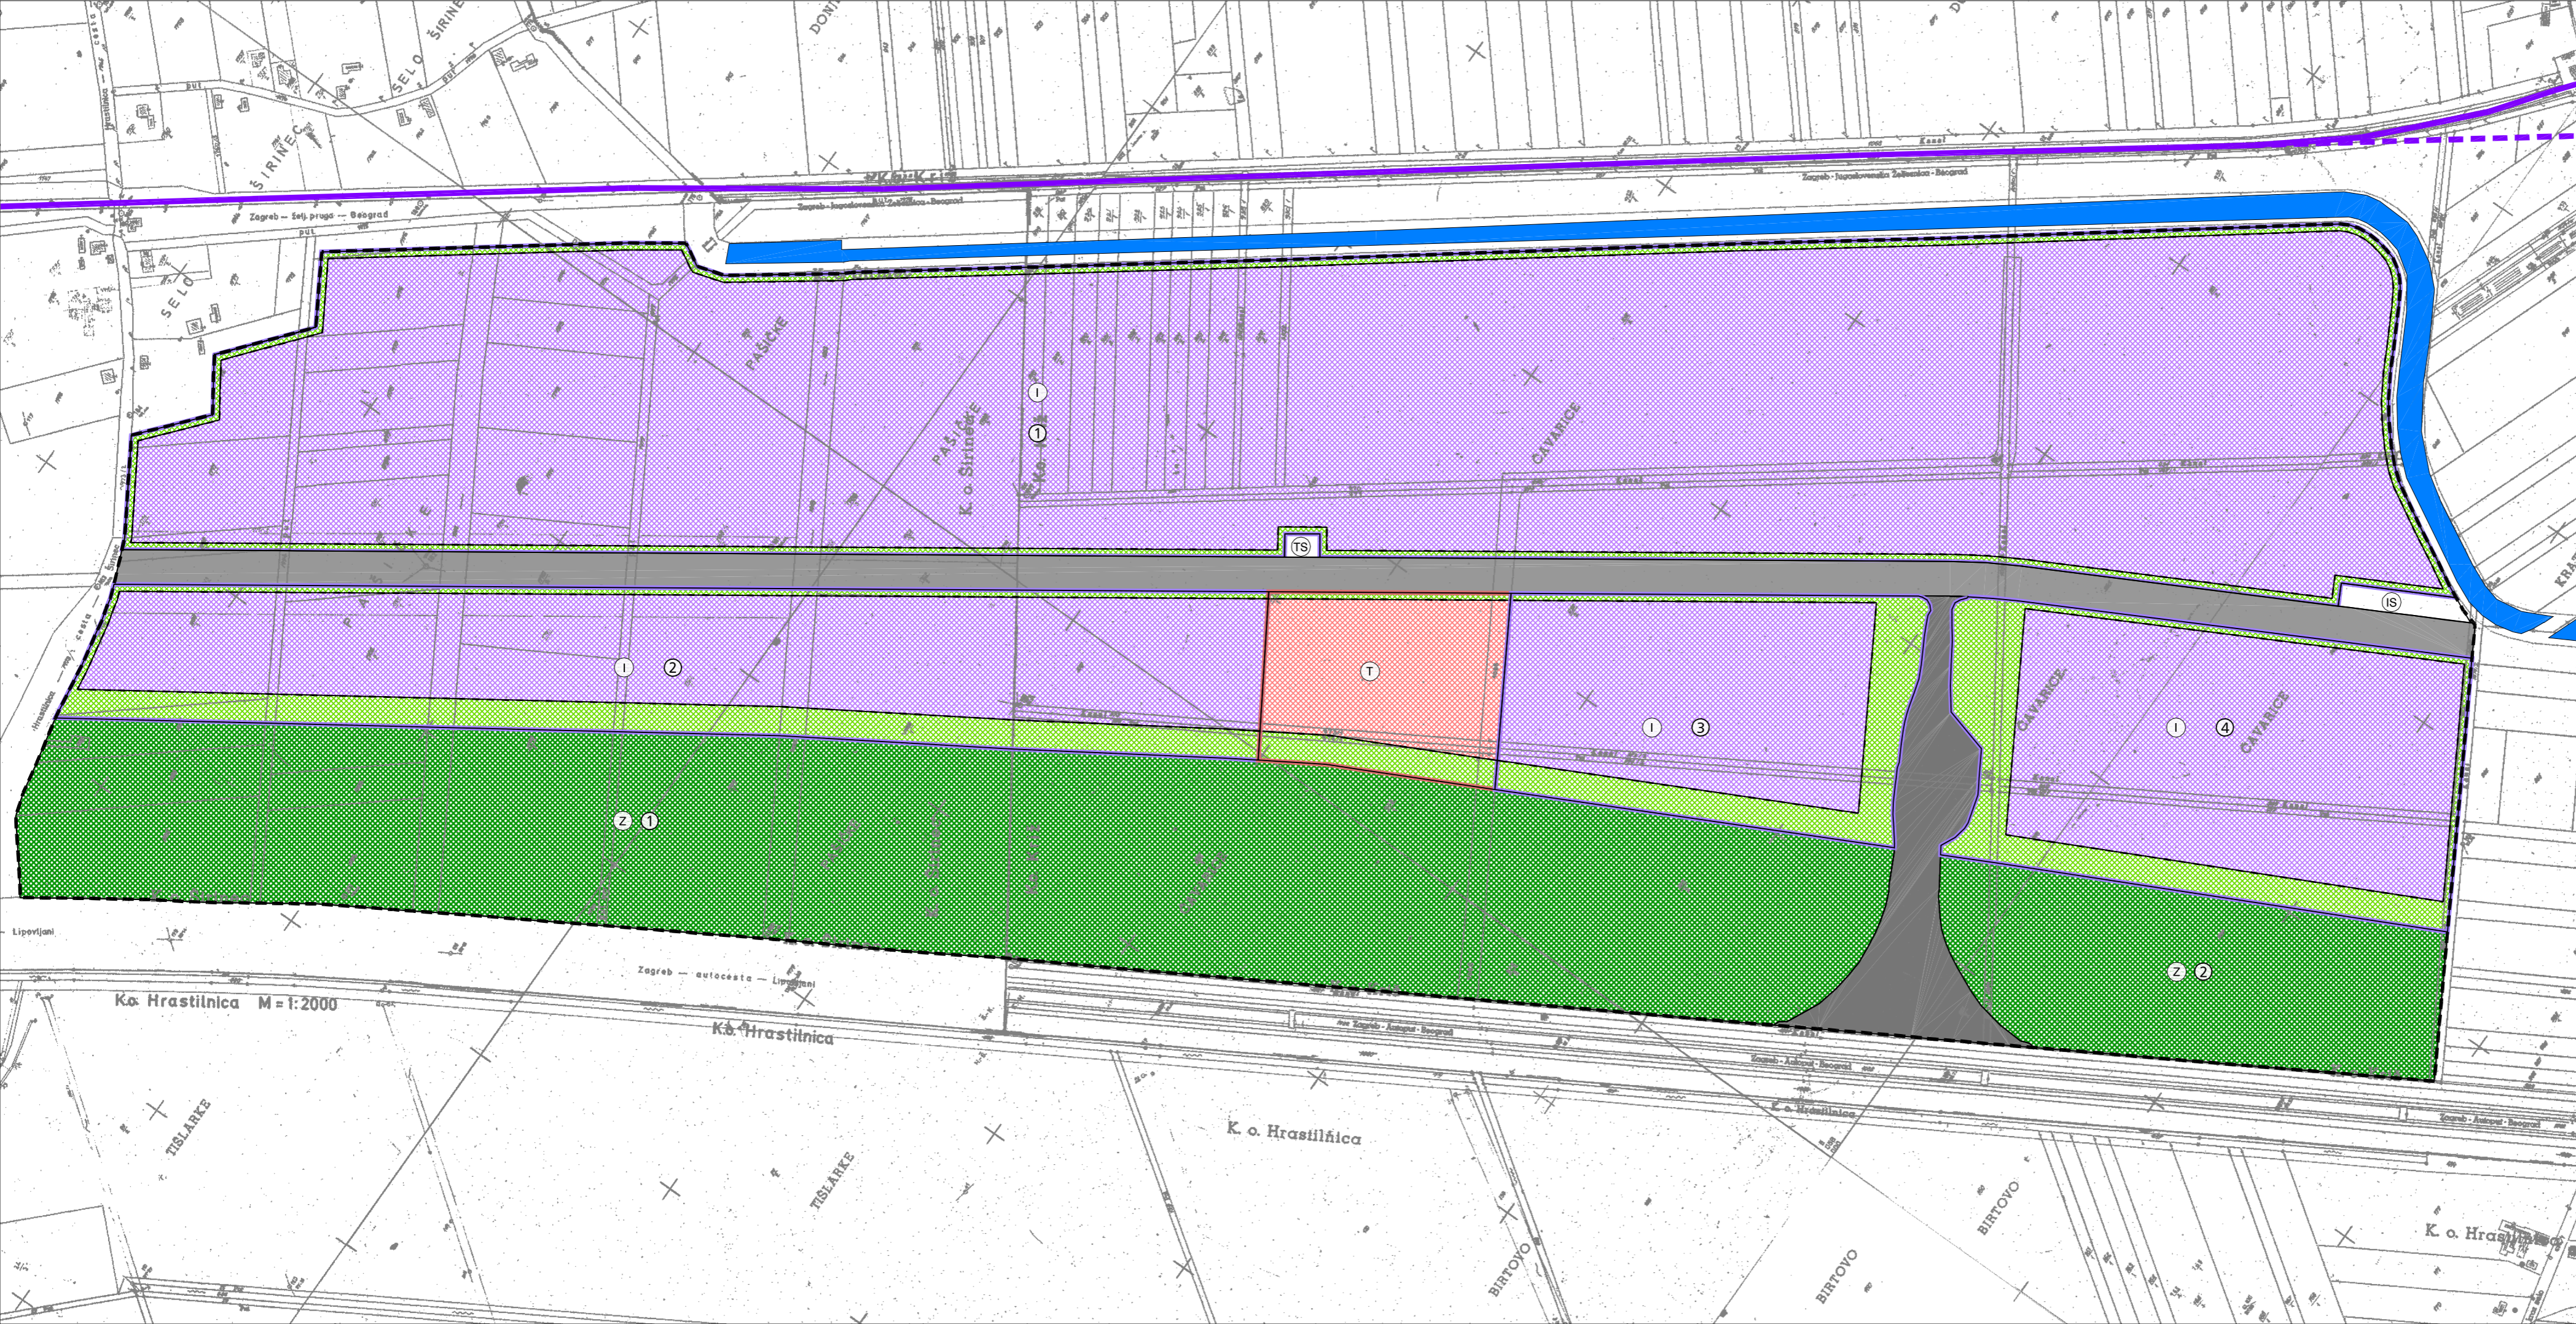

**URBANISTIČKI PLAN UREDENJA
PODUZETNIČKE ZONE KRIŽ**

KORIŠTENJE I NAMJENA POVRŠINA

1. TUMAČ PLANSKOG ZNAKOVILJA
2. GRANICA UPU GOSPODARSKE ZONE KRIŽ
   - **1. KORIŠTENJE I NAMJENA POVRŠINA**
     - **I** GOSPODARSKA NAMJENA - PROIZVODNA
     - **T** GOSPODARSKA NAMJENA - TURISTIČKA
     - GRADIM DIO ČESTICE - PROIZVODNA NAMJENA
     - GRADIM DIO ČESTICE - TURISTIČKA NAMJENA
     - NEGRADIM DIO ČESTICE
     - **Z** ZAŠTITNO ZELENILO
     - MAKSIMALNI GRAĐEVNI PRAVAC
     - **IS** POVRŠINE INFRASTRUKTURNIH SUSTAVA
     - **TS** POVRŠINE INFRASTRUKTURNIH SUSTAVA - TRAFOSTANICA
     - OTVORENI KANAL - LATERALNI
     - PLANIRAN ČVOR 'KRIŽ'
     - PRISTUPNA CESTA GOSPODARSKE ZONE
     - POSTOJEĆA ŽELJEZNIČKA MAGISTRALNA PRUGA I. REDA
     - ALTERNATIVNA TRASA X. EUROPSKOG ŽELJEZNIČKOG PROMETNOG KORIDORA
     - **1** BROJ ZONE

Županija: Zagrebačka	Opcina: Križ
Naziv prostornog plana: URBANISTIČKI PLAN UREDENJA PODUZETNIČKE ZONE KRIŽ	
Naziv kartografskog prikaza: KORIŠTENJE I NAMJENA POVRŠINA	
Broj kartografskog prikaza: 1.	Mjefilo kartografskog prikaza: 1:2000
Program mjera za unapređenje stanja na području Općine Križ za razdoblje prolazac: 2005.-prolaziac 2008. godine	Odluka Općinskog vijeća o donošenju Urbanističkog plana uređenja poduzetničke zone Križ: Glasnik Zagrebačke županije br. 300/05, od 29.09.05.
Glasnik Zagrebačke županije br. 300/05, od 29.09.05.	Javni uvid održan od: 24.24. do: 24.05.2006.
Pečat tješa odgovornog za provođenje javne rasprave	Odgovorna osoba za provođenje javne rasprave